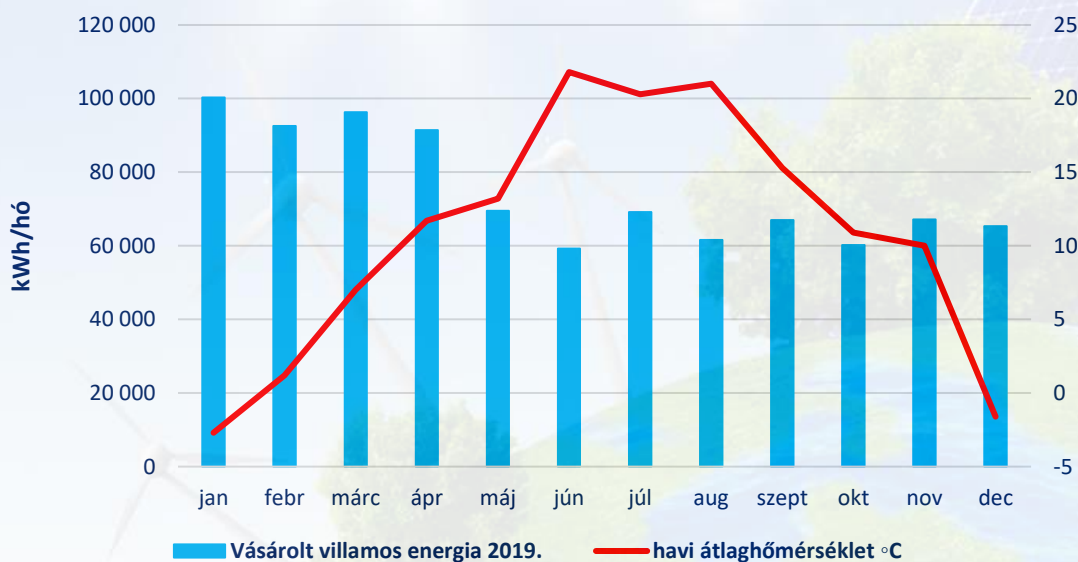

HAVI ENERGIAFELHASZNÁLÁS-PET-FORM Kft. összesen