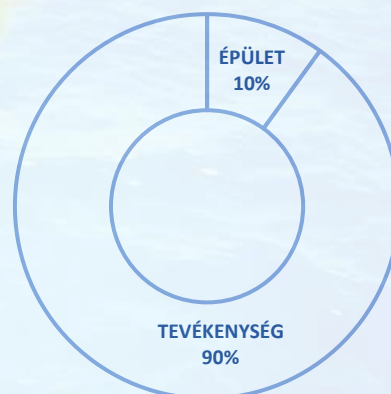

ENERGIAMÉRLEG [MWhpr/év] PET-FORM Kft. összesen 2019.